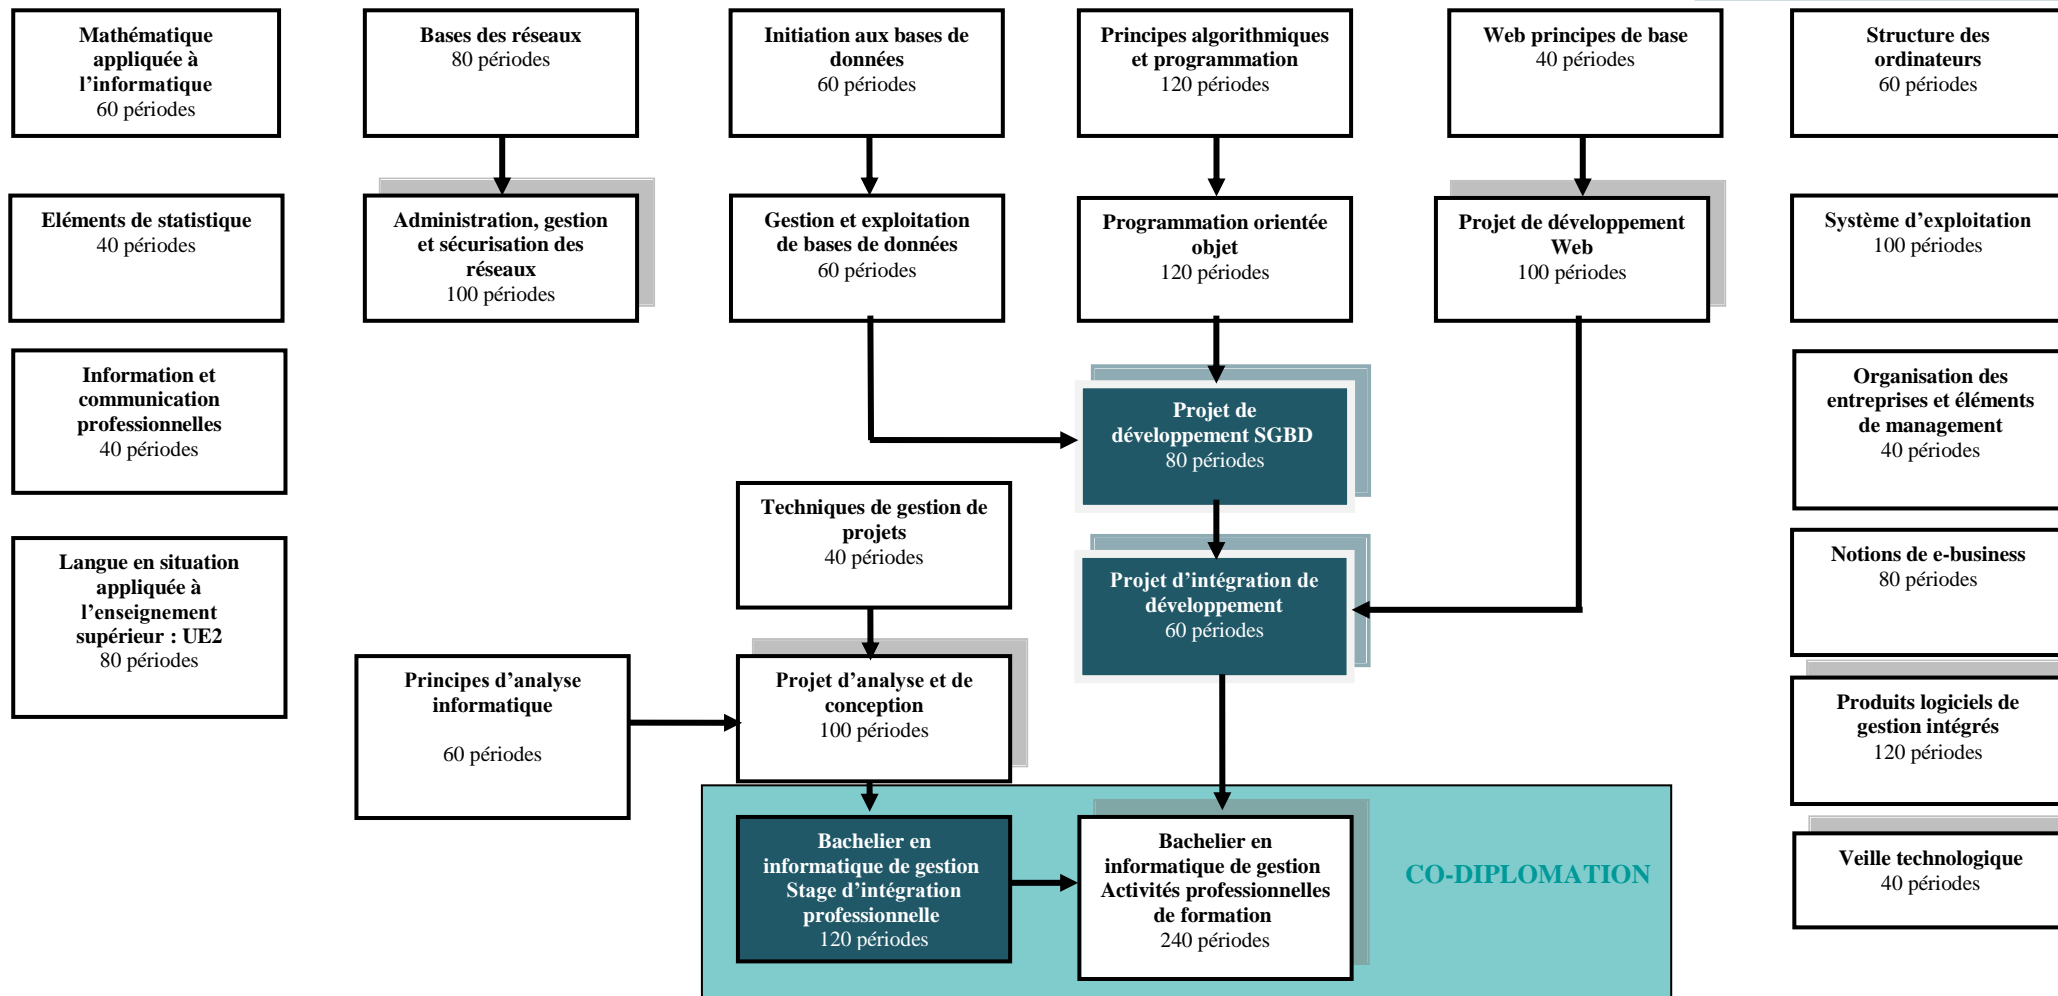

Bachelier en Informatique
(Orientation Gestion)
Co- Diplomation

MODALITES DE CAPITALISATION DES UNITES D'ENSEIGNEMENT DE LA SECTION : BACHELIER EN INFORMATIQUE DE GESTION -2024-2025 - 7500 05 S32 **D4**

4^{ème}

Epreuve intégrée de la section : bachelier en informatique de gestion - 160 / 20 périodes